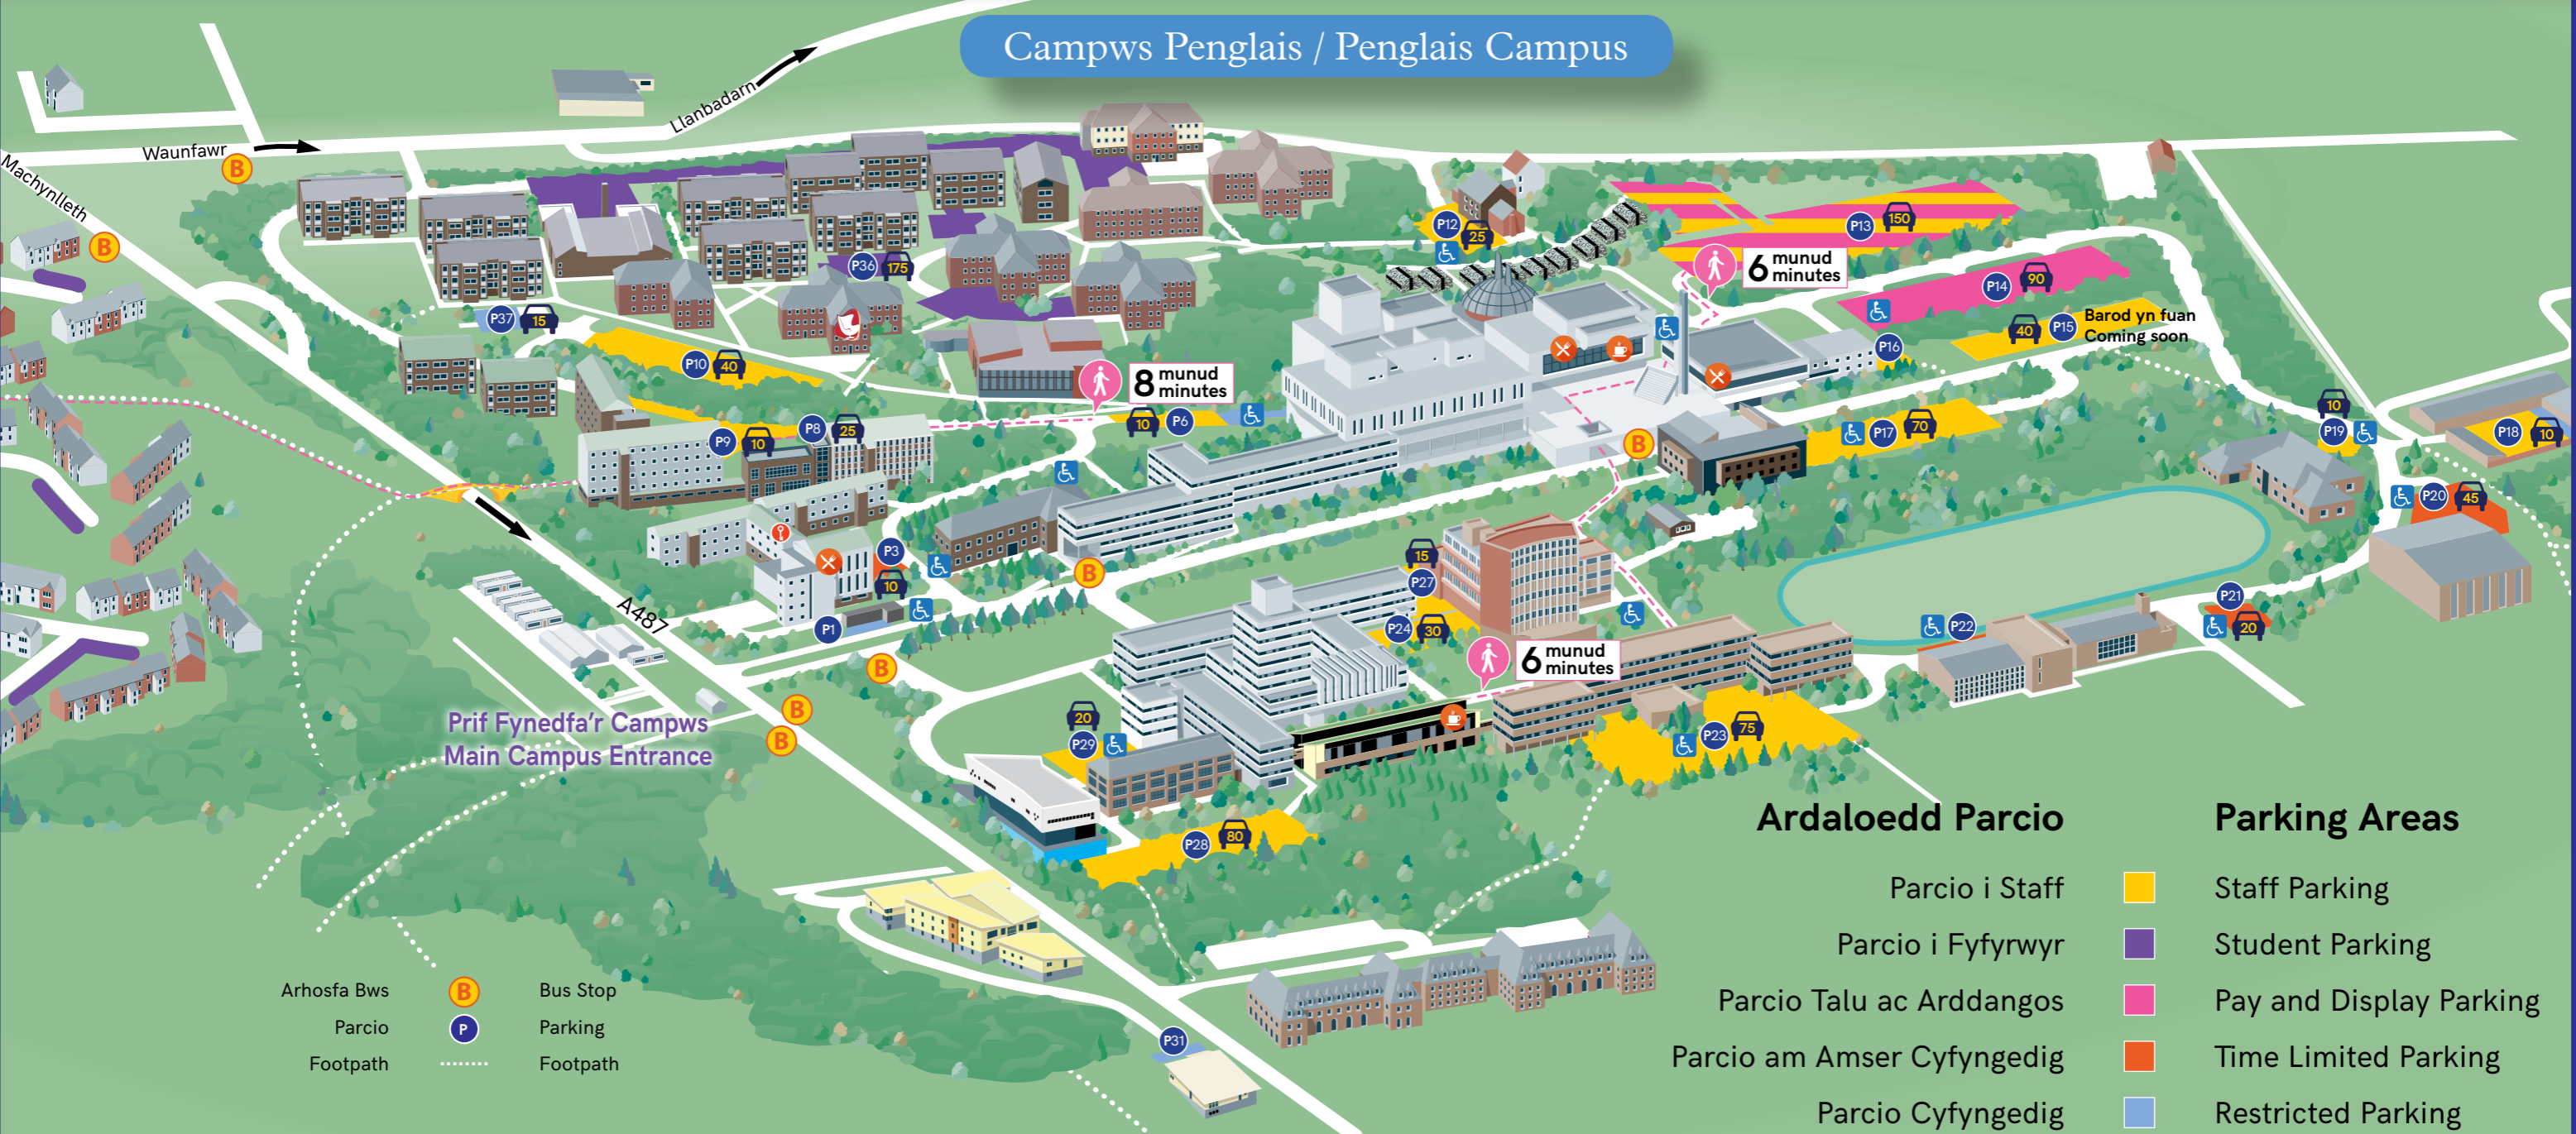

Campws Penglais / Penglais Campus

Prif Fynedfa'r Campws
Main Campus Entrance

Ardaloedd Parcio

- Parcio i Staff
- Parcio i Fyfrwyr
- Parcio Talu ac Arddangos
- Parcio am Amser Cyfyngedig
- Parcio Cyfyngedig
- Parcio i Bobl Anabl
- Lleoedd

Parking Areas

- Staff Parking
- Student Parking
- Pay and Display Parking
- Time Limited Parking
- Restricted Parking
- Accessible Parking
- Spaces

- B Arhosfa Bws / Bus Stop
- P Parcio / Parking
- Footpath

- Derbynfa'r Campws (24/7 - 01970 622900) SY23 3FL
- Penbryn SY23 3BY
- Adeilad Hugh Owen SY23 3DY
- Parry Williams SY23 3UX
- Penbryn (P4/7)
- Rosser SY23 3AN
- Brynamlwg SY23 3AP
- Hafan SY23 3DE
- Canolfan y Celfyddydau SY23 3DE
- Hafan Isaf SY23 3DE
- Undeb y Myfyrwyr SY23 3DX
- Gwleidyddiaeth Ryngwladol SY23 3FE
- Dylnio ac Agraflu SY23 3UG
- Carwyn James SY23 3FD

- P1 Campus Reception (24/7 - 01970 622900) SY23 3FL
- P3 Penbryn SY23 3BY
- P6 Hugh Owen Building SY23 3DY
- P8 Parry Williams SY23 3UX
- P9 Penbryn (P4/7)
- P10 Rosser SY23 3AN
- P12 Brynamlwg SY23 3AP
- P13 Hafan SY23 3DE
- P14 Arts Centre SY23 3DE
- P15 Lower Hafan SY23 3DE
- P16 Students' Union SY23 3DX
- P17 Interpol SY23 3FE
- P18 Design & Print SY23 3UG
- P19 Carwyn James SY23 3FD